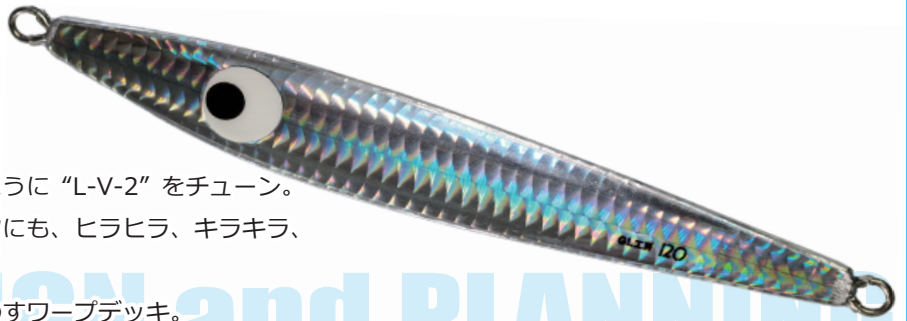

# GEI 工房 ツルジグバーチカル2ワイド 注文書

軽くスローなアクションでも動かしやすいように“L-V-2”をチューン。  
ソフトなタッチ、デリケートなロッドワークにも、ヒラヒラ、キラキラ、  
魅力的にきらめき魚を誘います。  
水を切り裂くハイドロキールと、水圧をかわずフープデッキ。  
ダブルのリーピングエフェクトが貴方のフィッシングディメンジョンをアップさせます。

カラーサンプル  ファイアー オールシルバー	90g	120g	150g	180g
	4562125881248	4562125881316	4562125881385	4562125881453
	個	個	個	個
カラーサンプル  プレーン オールシルバー	90g	120g	150g	180g
	4562125881255	4562125881323	4562125881392	4562125881460
	個	個	個	個
カラーサンプル  ウェーブ オールシルバー	90g	120g	150g	180g
	4562125881262	4562125881330	4562125881408	4562125881477
	個	個	個	個
カラーサンプル  ウェーブ ゴールドオレンジ	90g	120g	150g	180g
	4562125881279	4562125881347	4562125881415	4562125881484
	個	個	個	個
カラーサンプル  ウェーブ ブルーイワシ	90g	120g	150g	180g
	4562125881286	4562125881354	4562125881422	4562125881491
	個	個	個	個
カラーサンプル  ウェーブ ピンクイワシ	90g	120g	150g	180g
	4562125881293	4562125881361	4562125881439	4562125881507
	個	個	個	個